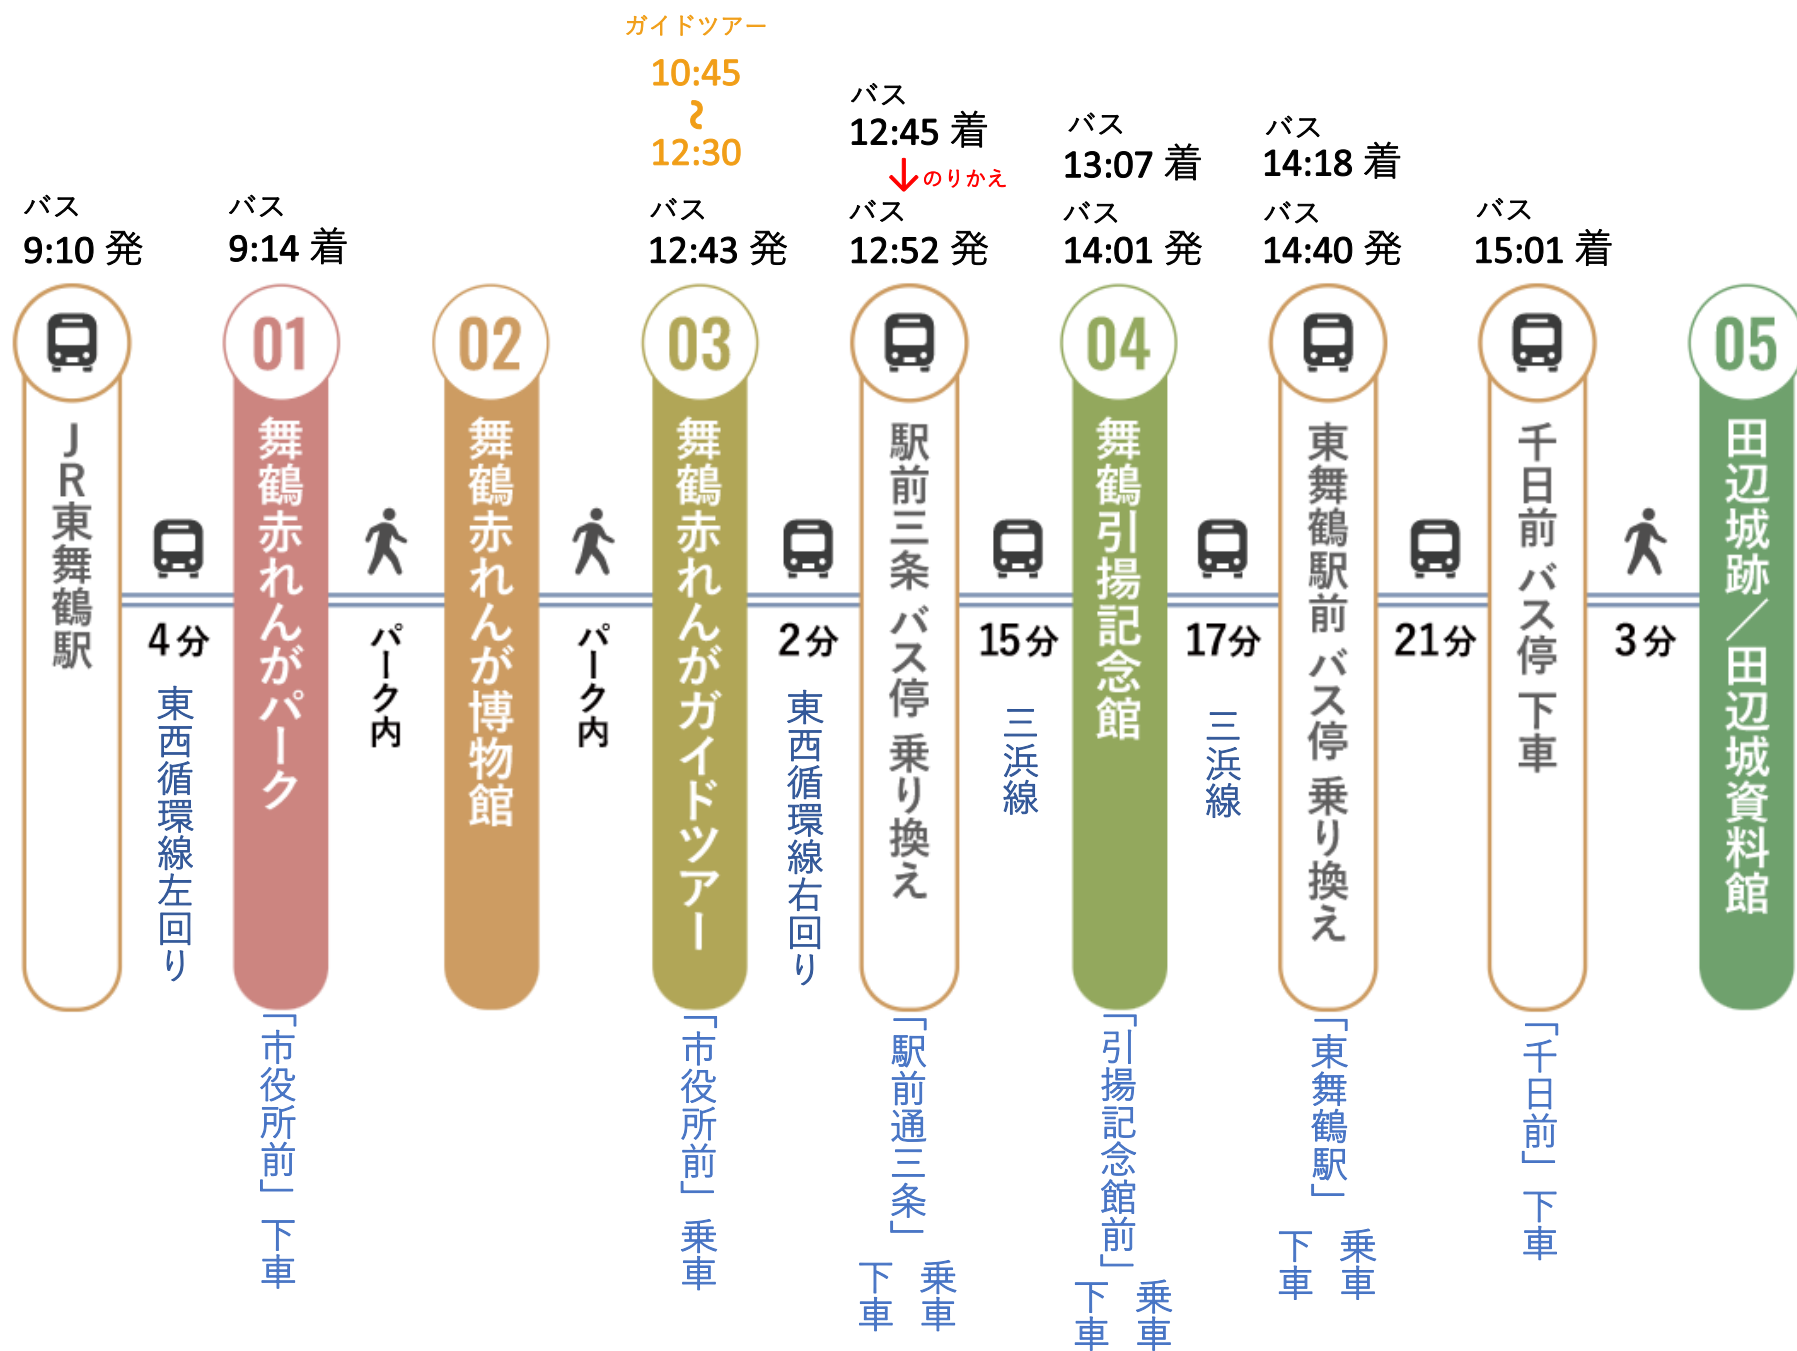

Route Guide

まいづる赤れんがパーク

バス停「市役所前」
12:43 乗車

バス停「駅前通三条」
12:52乗車
「三浜線」
引揚記念館行

バス停「駅前通三条」
12:45 下車
乗換のため
反対車線へ移動
してください

引揚記念館へ

1のりば 2のりば 3のりば
101 301 220

JR東舞鶴駅

●エール東舞鶴店(らぼーる)